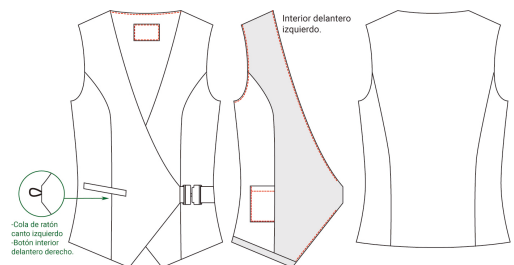

CHALECO MUJER HEBILLA CHEVIOT

Referencia: 950002

CHEVIOT 97% CO 3% EA - 270 gr/m²

Tallas disponibles

XS S M L XL XXL YL

Guía de tallas

MEDIDA (cm)	XS	S	M	L	XL	XXL	YL
PECHO	46	50	54	58	62	66	70
CINTURA	40	44	48	52	56	60	64
CADERA	49	53	57	61	65	69	73
HOMBRO A HOMBRO	34	36	38	40	42	44	46
LARGO ESPALDA	54	55	56	57	58	59	60

Croquis y Características

- Chaleco escote pico. - Delantero cruzado con hebilla. - 1 bolsillo laterales derecho. - Largo aprox.: 55 cm. - Prenda M1: ajustada.

CHALECO HOMBRE SOLAPA CHEVIOT

Referencia: 950003

CHEVIOT 97% CO 3% EA - 270 gr/m²

Tallas disponibles

XS S M L XL XXL YL

Guía de tallas

MEDIDA (cm)	XS	S	M	L	XL	XXL	YL
PECHO	46	50	54	58	62	66	70
CINTURA	40	44	48	52	56	60	64
CADERA	44	48	52	56	60	64	68
HOMBRO A HOMBRO	34	36	38	40	42	44	46
LARGO ESPALDA	56	57	58	59	60	61	62

Croquis y Características

- Chaleco cuello solapa. - 4 botones en delantero. - 2 bolsillos laterales de vivo. - Tira de ajuste en espalda. - Largo aprox.: 58 cm. - Prenda HI: ajustada.