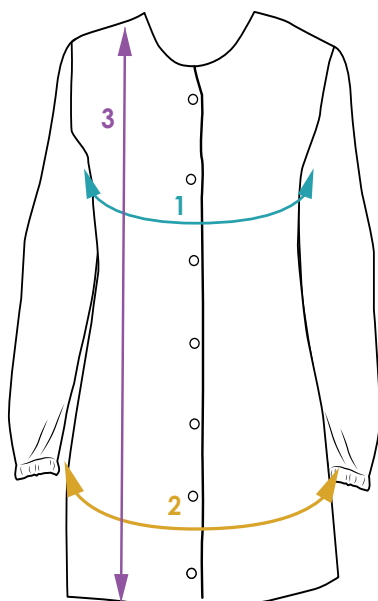

TALLAJES Y MEDIDAS

	XS	S	M	L	XL	2XL	CÓDIGOS
1. C. Pecho	0,90 - 0,94	0,96 - 1,00	1,02 - 1,06	1,09 - 1,13	1,17 - 1,21	1,25 - 1,29	51905355 51705222
2. C. Cadera	0,94 - 0,98	1,00 - 1,04	1,05 - 1,09	1,14 - 1,18	1,23 - 1,27	1,31 - 1,35	
3. Largo	0,78 - 0,82	0,79 - 0,83	0,80 - 0,84	0,81 - 0,85	0,82 - 0,86	0,83 - 0,87	

	XS	S	M	L	XL	2XL	CÓDIGOS
1. C. Pecho	0,98 - 1,02	1,05 - 1,09	1,10 - 1,14	1,18 - 1,22	1,26 - 1,30	1,32 - 1,36	51705208B
2. C. Cadera	1,02 - 1,06	1,07 - 1,11	1,11 - 1,15	1,20 - 1,24	1,28 - 1,32	1,34 - 1,38	
3. Largo	0,81 - 0,85	0,84 - 0,89	0,85 - 0,90	0,86 - 0,91	0,87 - 0,92	0,89 - 0,94	

	XS	S	M	L	XL	2XL	CÓDIGOS	
1. C. Pecho	0,93 - 0,99	0,98 - 1,04	1,05 - 1,11	1,13 - 1,19	1,17 - 1,23	1,25 - 1,31	51905361	51705220 51906259
2. C. Cadera	0,99 - 1,05	1,04 - 1,10	1,07 - 1,13	1,15 - 1,21	1,22 - 1,28	1,29 - 1,35	51805229	
3. Largo	0,81 - 0,87	0,82 - 0,88	0,83 - 0,88	0,84 - 0,90	0,86 - 0,92	0,86 - 0,92	51805233	

	XS	S	M	L	XL	2XL	CÓDIGOS	
1. C. Pecho	0,93 - 0,99	0,98 - 1,04	1,03 - 1,09	1,11 - 1,17	1,19 - 1,25	1,26 - 1,31	51805235	51905356 51705219
2. C. Cadera	0,95 - 1,01	1,01 - 1,07	1,07 - 1,13	1,14 - 1,20	1,22 - 1,28	1,28 - 1,34	51906258	
3. Largo	0,82 - 0,88	0,83 - 0,89	0,84 - 0,90	0,85 - 0,91	0,86 - 0,92	0,87 - 0,93	51906260	

	XS	S	M	L	XL	2XL	CÓDIGOS	
1. C. Pecho	0,90 - 0,96	0,97 - 1,03	1,02 - 1,08	1,12 - 1,18	1,18 - 1,24	1,23 - 1,29	51705221	51309801B 51905613
2. C. Cadera	0,93 - 0,99	0,99 - 1,05	1,05 - 1,11	1,13 - 1,19	1,21 - 1,27	1,27 - 1,33	51805234	
3. Largo	0,82 - 0,88	0,83 - 0,89	0,84 - 0,90	0,85 - 0,91	0,86 - 0,92	0,87 - 0,93		

1. Contorno Pecho
  2. Contorno Cadera
  3. Largo

¡! Las medidas son aproximadas y pertenecen al contorno total.
A la medida de la persona debe añadir entre 4 y 6 cm para la holgura.

¡! Las unidades de medida figuran en metros en todo el catálogo.